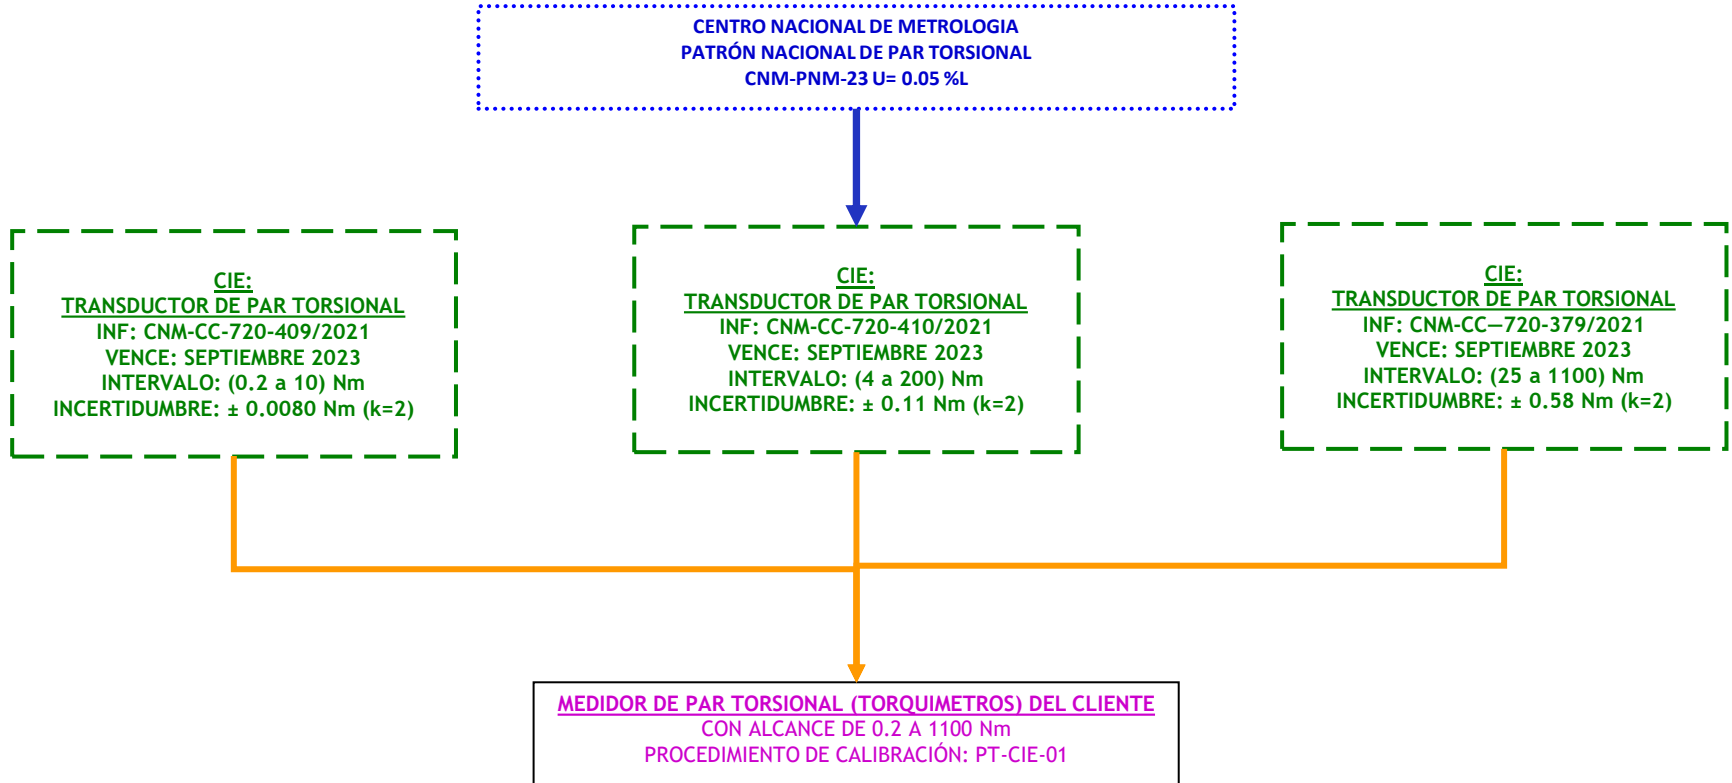

CALIBRACION INSTRUMENTAL EXACTA

LABORATORIO DE CALIBRACION

CARTA DE TRAZABILIDAD PAR TORSIONAL PT-20

ELABORO:

ALEJANDRO POSADAS NATIVITAS
RESPONSABLE TÉCNICO

FECHA ELAB: SEPTIEMBRE 2021

FECHA VENC: SEPTIEMBRE 2023